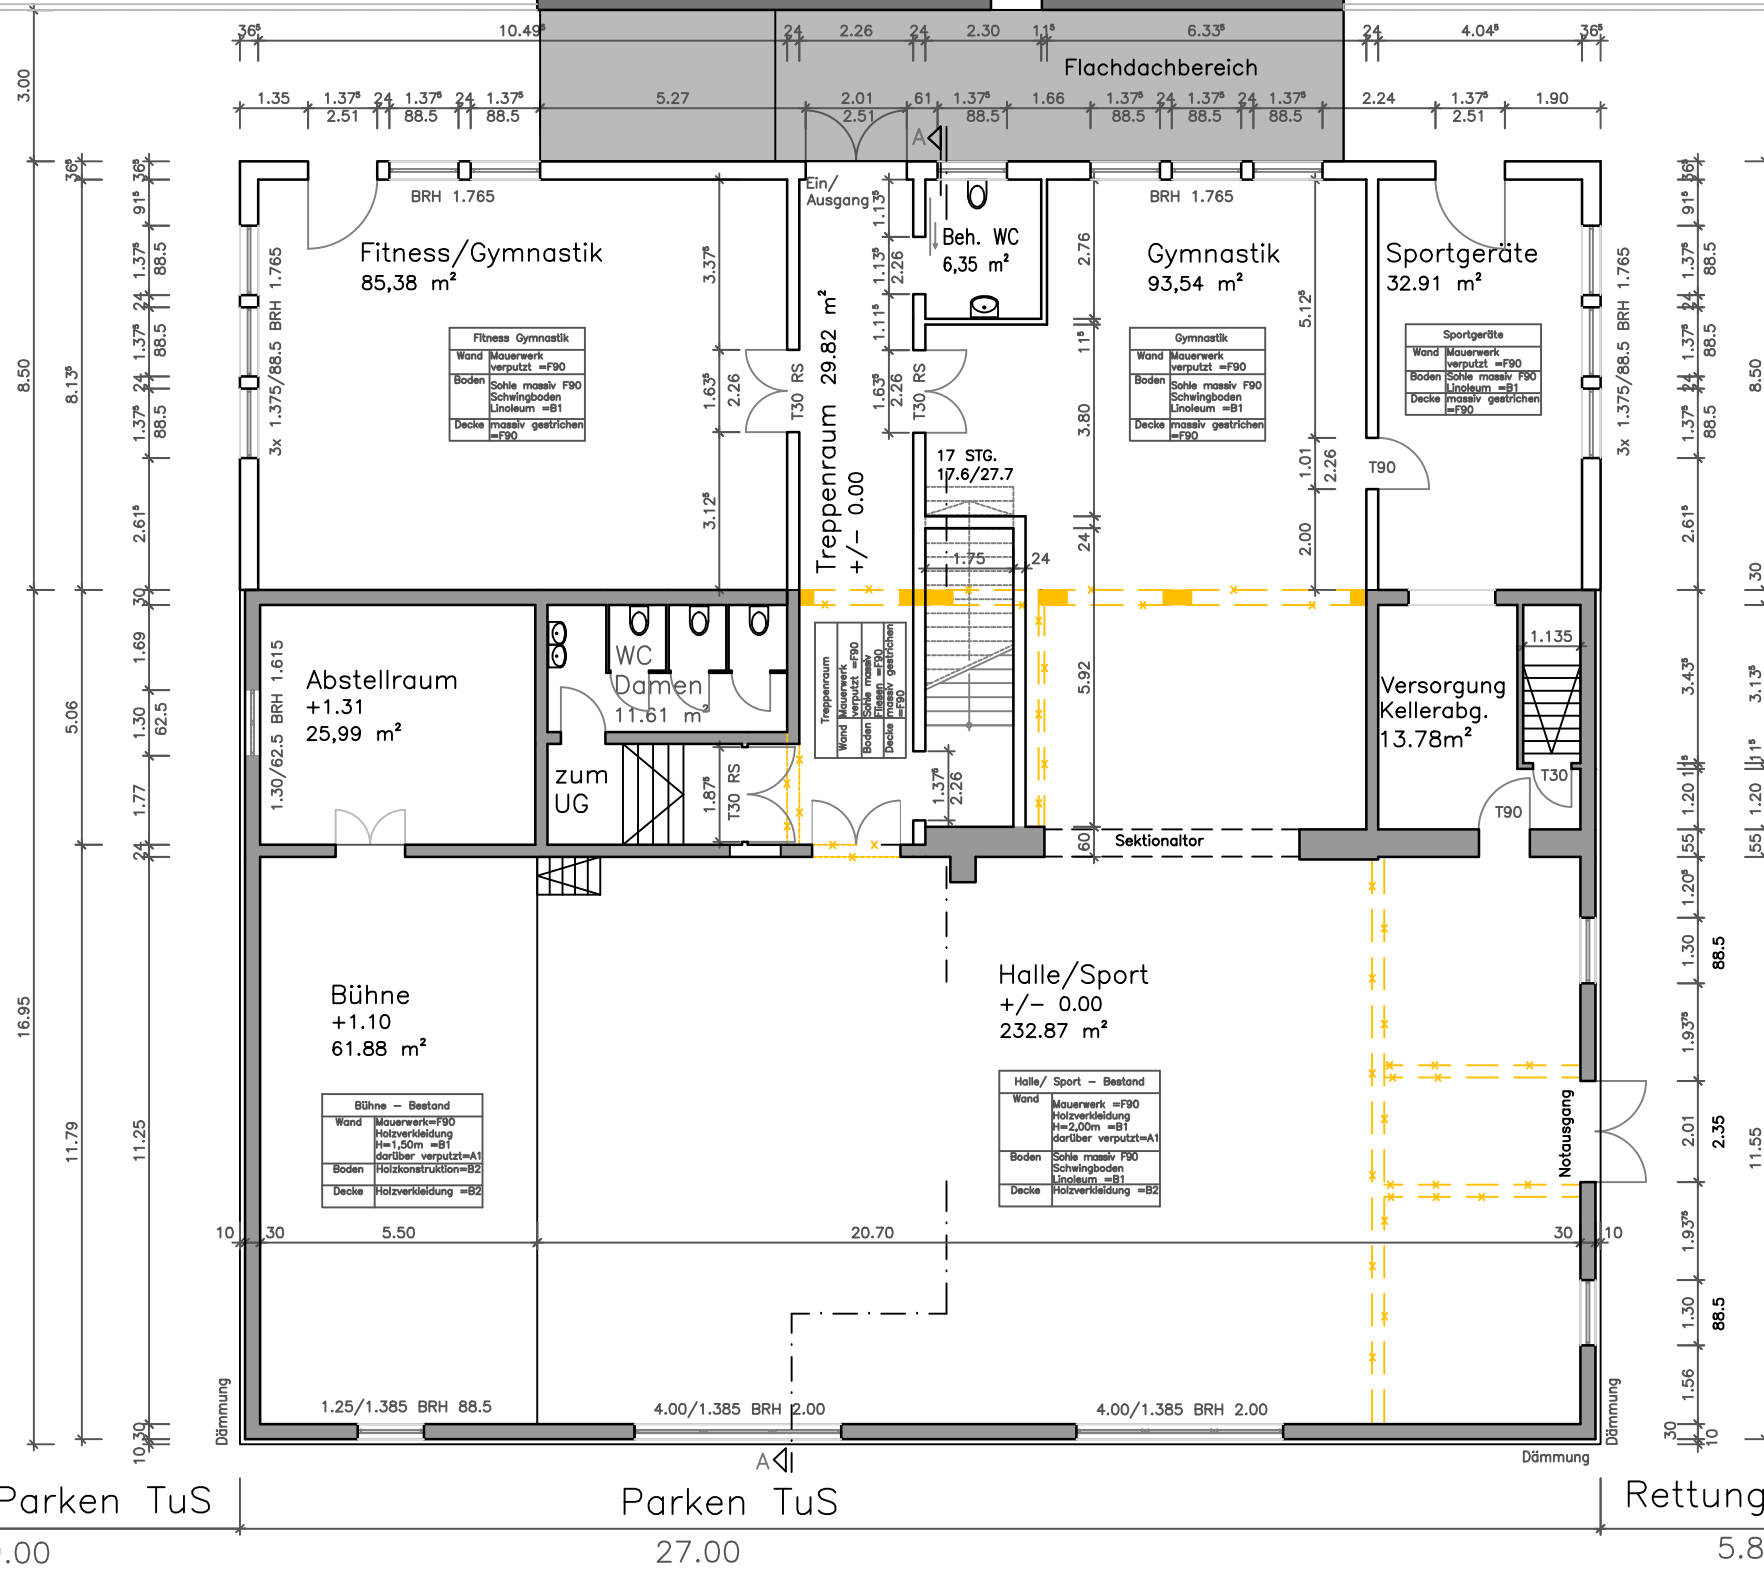

KiGa Gelände
+1.40

KiGa Gelände
+1.40

**BV TuS
Frei-Laubersheim**
Erweiterung Sporthalle
Jahnstr. 2
55546 Frei-Laubersheim

AZ.: BQ 0254/2015

Bauherr:

Tus Frei-Laubersheim
1. Vorsitzender
Dieter Vogel
Bahnstr.18
55546 Frei-Laubersheim

Architekt:

Walburga Ott
Im Pflöckgarten 13
55546 Hackenheim
0671/63877

Grundriss EG

M 1:150

Datum: 06.02.2015

Änderung 05.08.2015

Raumbeschreibung

Fenster

Änderung 12.11.2015

Waschbecken Damen WC

Kindergarten

Kriechkeller eingefügt

Zufahrt/Parken TuS

Parken TuS

Rettungsweg

Jahnstraße